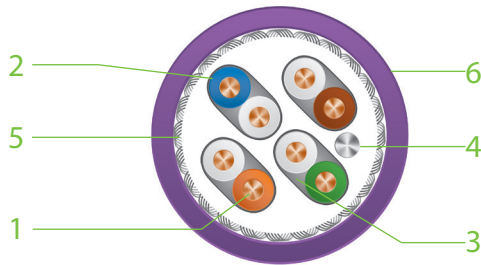

## 600xSHy

Câble CAT7 S/FTP 4 ou 2x4 paires 600MHz LSZH

1. Ame : cuivre solide AWG23
2. Isolant : PE Skin Foam Skin
3. Blindage individuel : Ruban Aluminium/Polyester couverture 110%
4. Drain de masse : Cuivre solid etamé
5. Blindage général : Tresse cuivre etamé
6. Gaine extérieure : LSZH - RAL 4001

## DESCRIPTIONS

Le câble PIMF, 6004xSH, est utilisé dans le cas de solutions de câblages blindés pour des configurations horizontales ou verticales. Grâce à une construction adaptée et à une qualité de blindage, le 6004xSH assure un débit de transmission élevé à un taux d'erreur faible même à hautes fréquences. L'association du blindage général et individuel lui offre une haute immunité électromagnétique (atténuation de couplage > 75 dB).

## APPLICATIONS

Ethernet Base T jusqu'à 10Gbits/s	TOKEN RING 4/16 MBITS
ISDN	ATM 155, 622Mbits/s & 1.2Gbits
IEEE 802.3 af /at / bt : jusqu'à 4pPoE	