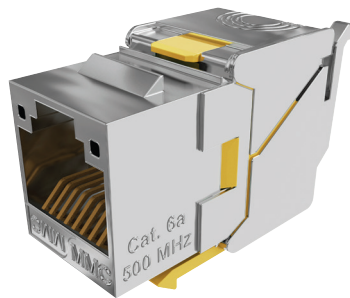

BC6AFSTLBWx

Connecteur CAT6A blindé 360° RJ45 pour câbles AWG22

+ AVANTAGES

- Certifié composant et 4pPoE
- Gain de temps : raccordement facilité avec conducteurs AWG22
- Universalité: Compatible avec tous les panneaux et plastrons au format Keystone
- Optimisation du rayon de courbure du câble raccordé: connecteur compact

DESCRIPTION / APPLICATIONS

BC6AFSTLBW est un connecteur RJ45 CAT6A blindé 360° sans outil, dédié aux câbles AWG22. Il offre des performances conformes aux standards de câblage grâce à ses caractéristiques :

- Connecteur certifié composant.
- Raccordement sans outil à l'aide d'un peigne de câblage équipé d'un séparateur afin de faciliter le dépairage et réduire les longueurs de dé torsadage.
- Connecteur très compact avec une profondeur de 28.25mm : compatible avec la plupart des boîtiers et plastrons du marché.
- Deux Ailettes rattachées au corps du connecteur offrant un verrouillage simplifié du connecteur.

Ce connecteur a été conçu pour répondre aux problématiques d'échauffement du PoE et utilisation de câbles à plus grosse section:

- CAD optimisé pour limiter les échauffements.
- Circuit PCB pour répondre aux performances CAT6A et aux applications PoE et ainsi améliorer les valeurs de NEXT en haute fréquence