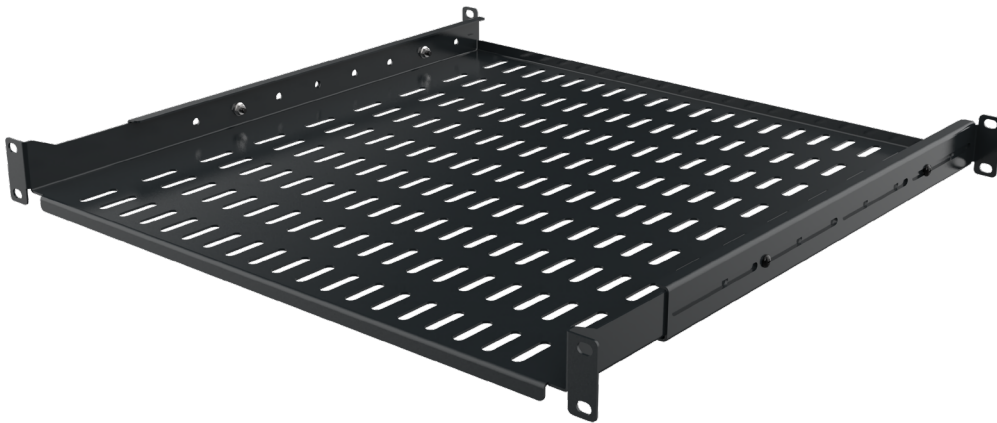

BPF1U450AD2

Plateau fixe 19" ajustable en profondeur - 450mm - 1U

+ AVANTAGES

- Accessoires 19" pour supporter les appareils actifs, serveurs, ordinateurs portables,...
- Profondeur ajustable

DESCRIPTION / APPLICATIONS

Ce plateau fixe au format 19" est ajustable en profondeur avec fixation sur les montants avants et arrières. Il est compatible avec les baies ou coffrets de profondeur 600 et 800mm. Il est composé de tôle acier d'épaisseur 15/10 avec peinture époxy RAL 7016. Sa capacité de charge est de 50kg.

SCHÉMAS ET DIMENSIONS

Vue de face

Vue de coté

Ouverture Mini

Ouverture Max

Vue du dessus

INFORMATIONS DE COMMANDE

REF	DÉSIGNATION	CAPACITÉ	CONDITIONNEMENT
BPF1U450AD2	Plateau fixe 19" ajustable en profondeur - 450mm - 1U	50KG	unité