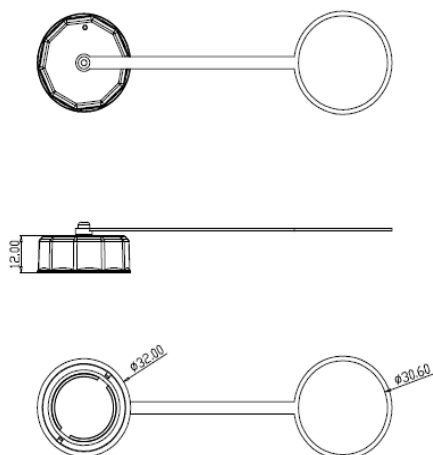

I4CAPRJ

BOUCHON D'ÉTANCHÉITÉ POUR COUPLEUR OU CONNECTEUR RJ45

+ AVANTAGES

- Indice de protection IP68 adapté aux environnements sévères : étanche à l'eau et aux poussières
- Bouchon verrouillable 1/4 de tour
- Cordon d'attache inclus
- Immersion prolongée

DESCRIPTION / APPLICATIONS

- Bouchon étanche et anti-poussières pour modules circulaires RJ45 Ethernet Industriel.
- Indice de protection IP68
- Adapté au connecteur RJ45 ou au coupleur de la gamme Industrie 4.0

SCHÉMAS

- (1) Caoutchouc Silicone
(2) Bouchon en PA66

INFORMATION DE COMMANDE

REF	DESCRIPTION	CONDITIONNEMENT
I4CAPRJ	BOUCHON POUR COUPLEUR OU CONNECTEUR	Unitaire

PRODUITS ASSOCIÉS

I46AFSIP68
Connecteur CAT6A RJ45 IP68 blindé

I4COUPL6AIP68
Coupleur CAT6A RJ45 femelle-femelle IP68 blindé