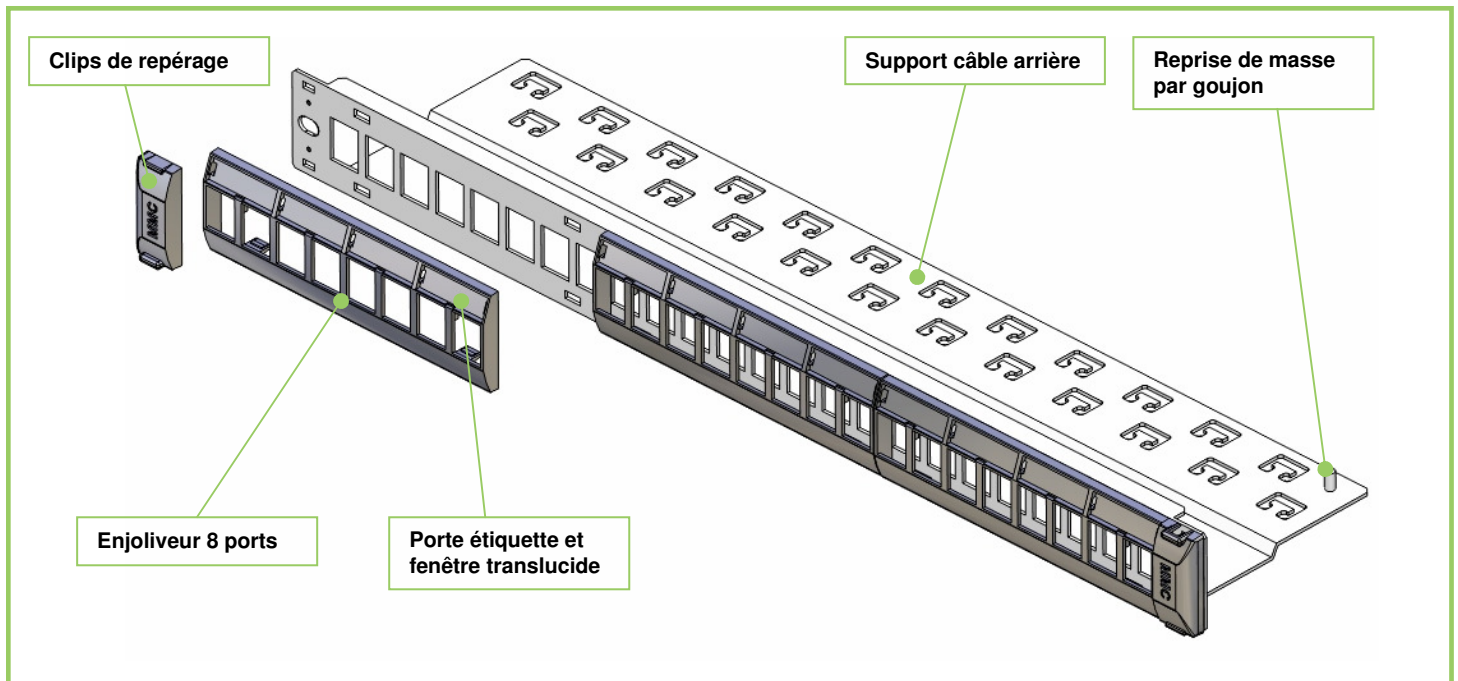

# REF : MK6 PAN 1U

Panneau de brassage 19" 24 ports type Keystone – 1U

MULTIMEDIA  
RESEAUX / VDI  
CONNECT

Ed. 1.3

11/08

### Caractéristiques générales

- Panneau 24 ports transformable en 8, 16 ou 24 moteurs type Keystone, couleur gris anthracite.
- Gestion de la modularité avec les enjoliveurs MK6OB8PAN (recouvrant 8 ports).
- Accepte les moteurs MK6NB, MK6AN et MK6FS.
- Equipé d'un porte étiquette pour un meilleur repérage.
- Protection de l'étiquette par une fenêtre translucide encastrée.
- Repérage par clips de couleurs possible aux extrémités.
- Enjoliveur obturateur possible en individuel.
- Reprise de masse automatique.
- Livré sans vis et écrou cage pour fixation.
- Livré avec les portes étiquettes et étiquettes pré-découpées.